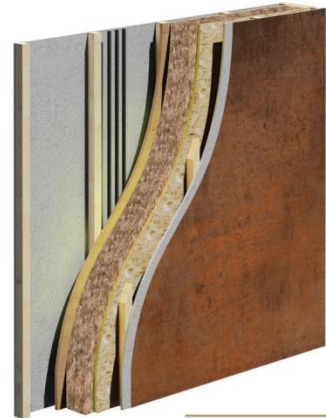

Διάκενα κυκλοφορίας αέρα ώστε ο τοίχος να “αναπνέει”.
Ειδικό κενό όδευσης καλωδίων για ηλεκτρολογικές εγκαταστάσεις, όπως διακόπτες, πρίζες, φώτα, ηχεία, κάμερες.

Stone | Πέτρα

Κίνηση Αέρα

Wood | Ξύλο

Επιλογή με ξύλινες δοκίδες διαφόρων διαστάσεων από επεξεργασμένο ή φυσικό ξύλο.

Plaster | Σοβάς

Επιλογή με σοβά διαφόρων υφών και αποχρώσεων.

Corten | Μέταλλο

Επιλογή με corten (οξειδωμένο φύλλο χάλυβα).

Προγραμματίστε μια Συνάντηση

Θα σας ξεναγήσουμε στον κόσμο των οικολογικών κατασκευών και των επενδυτικών προτάσεων.