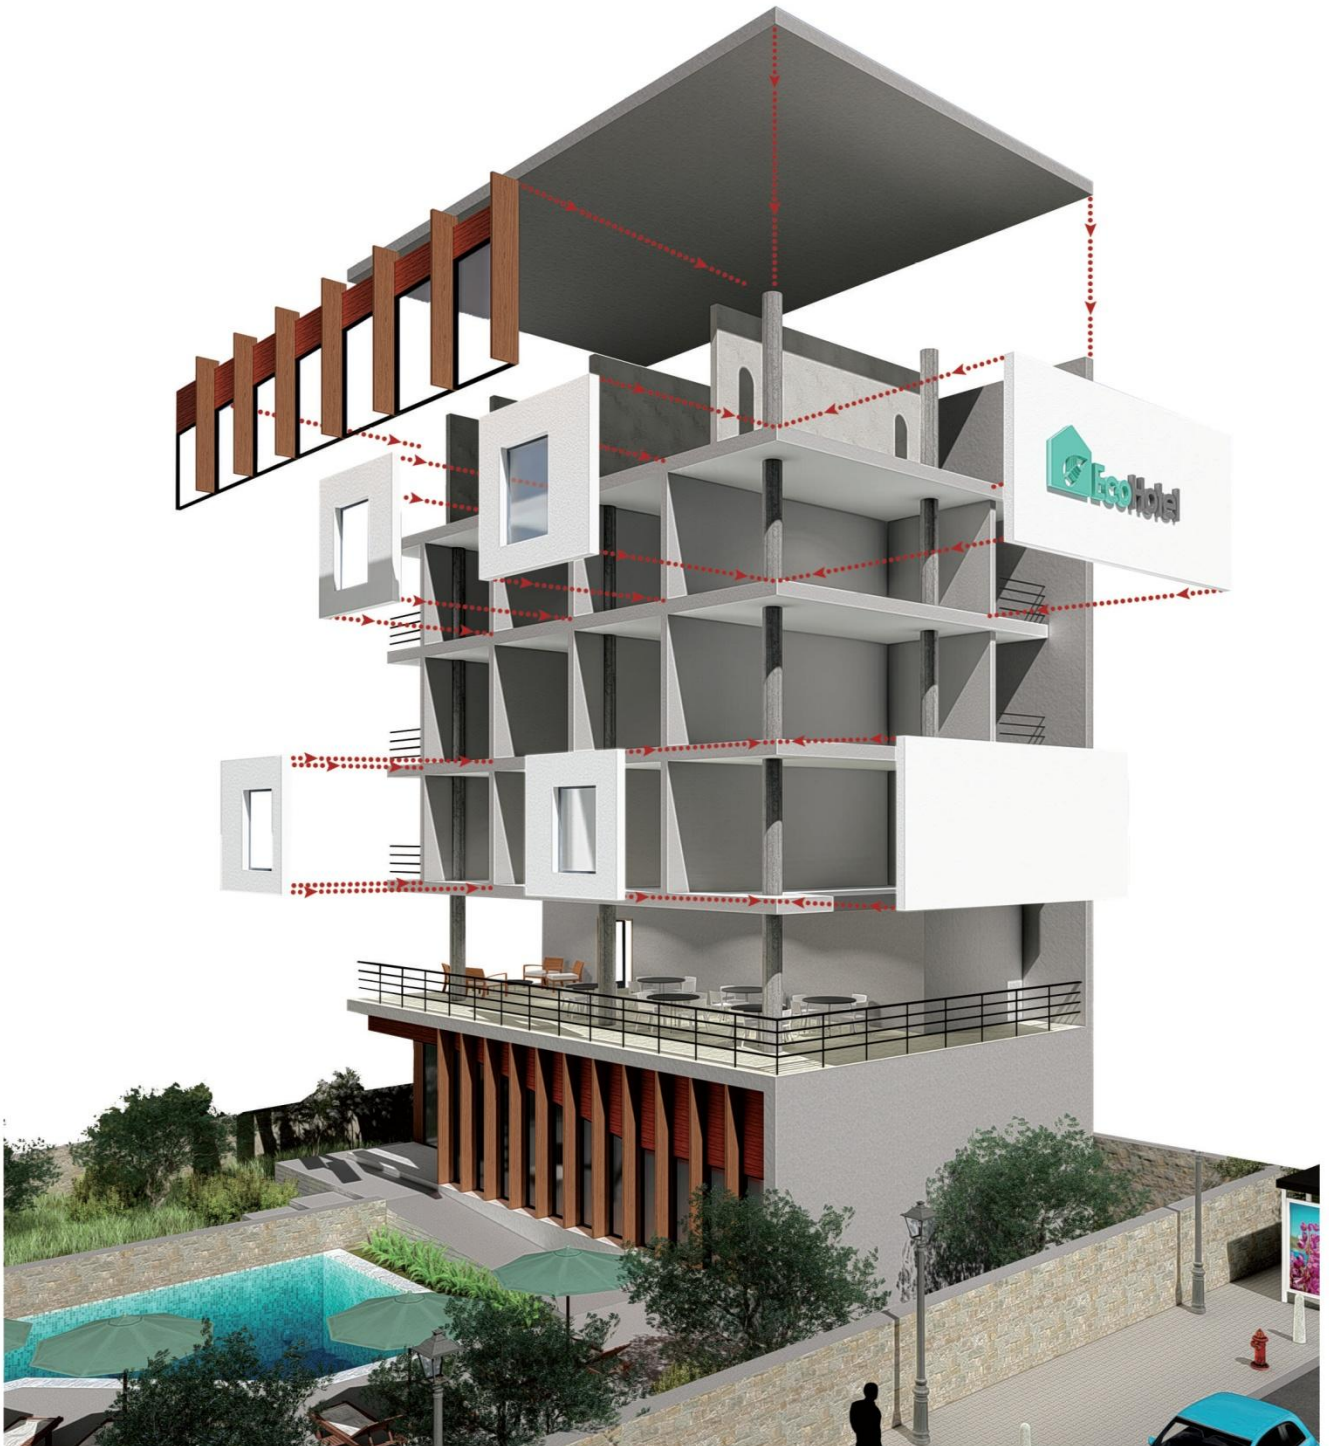

HybridBuilding

wood | concrete | stone

κτίρια ...με οικολογικό χαρακτήρα

HybridBuilding

Η WandS βρίσκεται δίπλα στον αρχιτέκτονα, το μηχανικό και τον κατασκευαστή με την παροχή καινοτόμων υπηρεσιών υποστήριξης, προτείνοντας έξυπνες τεχνικές και κατασκευαστικές λύσεις για οποιαδήποτε ιδέα.

Η καινοτομία Hybrid Build με την έξυπνη τοιχοποιία προσφέρει τεράστιες κατασκευαστικές δυνατότητες τόσο στην ανέγερση νέων κτιρίων όσο και στην επέκταση και συντήρηση υπάρχοντων.

Φέρων οργανισμός
από Μπετόν ή Μέταλλο ή Ξύλο

Hybrid Building

Μπετόν ή Μέταλλο ή Ξύλο
και τοιχοποιία WandS

Η πρωτοπορία της ιδέας:

1

Βιοκλιματικός σχεδιασμός που συνδυάζεται με αρχιτεκτονική άποψη και σύγχρονες αρχές σχεδιασμού.

2

Εύκολη και γρήγορη τοποθέτηση με αποτέλεσμα τη μείωση του κόστους για τον πελάτη και το μηχανικό.

3

Επιλογή από μεγάλο εύρος υλικών τόσο στην εσωτερική όσο και στην εξωτερική επιφάνεια του έξυπνου τοίχου.

Τεχνολογία Hybrid Build

Σε υπάρχων σκελετό (μπετόν - μέταλλο - ξύλο) ή σε καινούριο.

Τοίχοι πλήρωσης, κατασκευασμένοι στην πρότυπη μονάδα παραγωγής μας, που μεταφέρονται και τοποθετούνται έως και 40% γρηγορότερα από τους συμβατικούς, προσφέροντας τη δυνατότητα δημιουργίας ποιοτικών κτιρίων με άρτιο design, εργονομία και χαμηλό ενεργειακό αποτύπωμα.